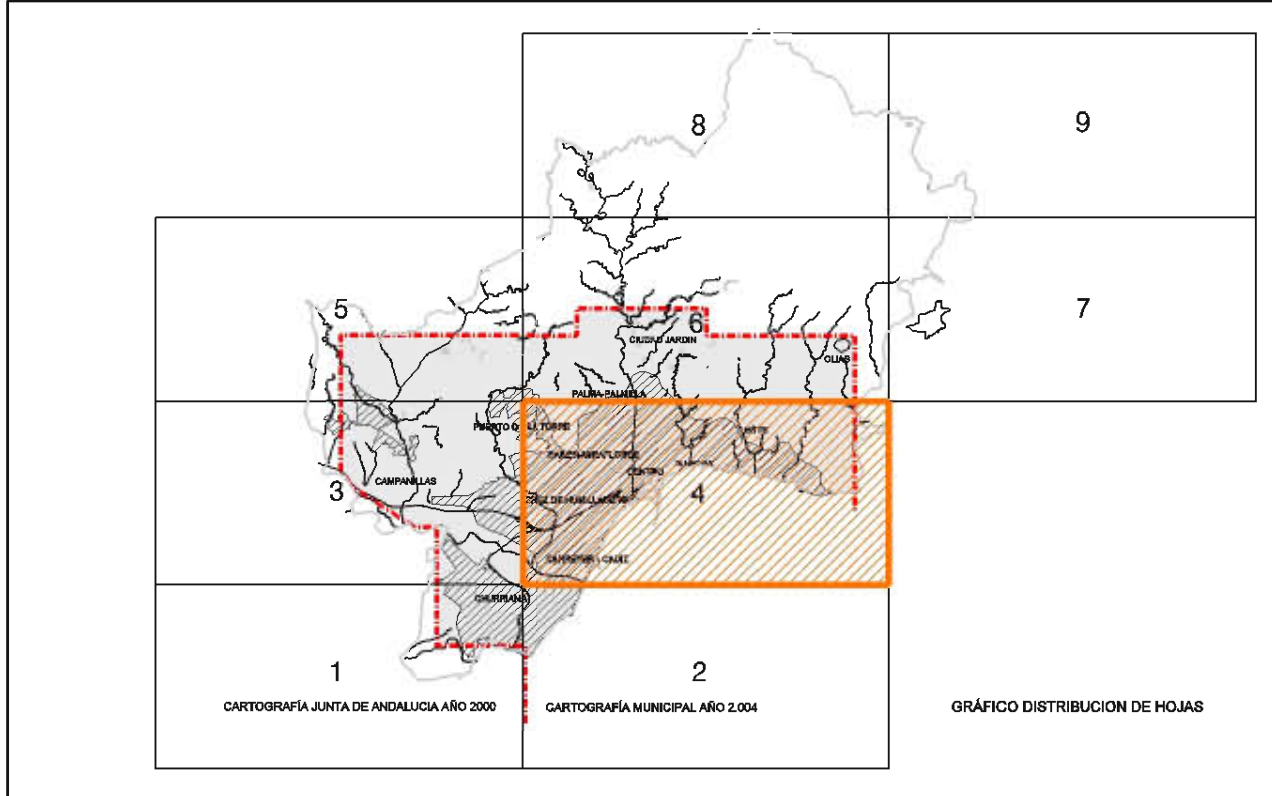

- LEYENDA**
- ENVOLVENTE SERVIDUMBRES DE OPERACION DE AERONAVES
 - ENVOLVENTE SERVIDUMBRES DE AERODROMO
 - SERVIDUMBRE CORRESPONDIENTE A LAS MANIOBRAS VOR
 - SERVIDUMBRE CORRESPONDIENTE A LAS MANIOBRAS NDB
 - SERVIDUMBRE CORRESPONDIENTE A LAS MANIOBRAS ILS

Ayuntamiento de Málaga
 Documento Aprobación Provisional
PLAN GENERAL DE ORDENACIÓN URBANÍSTICA

Planos de Información

PLANO	FECHA	1.5
Afecciones y Protecciones	JUNIO 2010	
I.5.6.2 Servidumbres Aeronáuticas Término Municipal	ESCALA	HOJA
	1 / 20.000	4/9